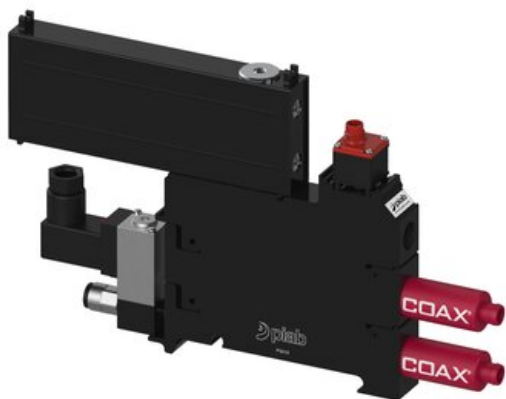

Eżektor P3010 przyłącze Ø6, wkład COAX X110-3 FSx2, (P3010.00.AK.11.AB.19)
(9938234) - Piab

Numer artykułu SKU:
9938234

Numer artykułu producenta:

Czas wysyłki: Do 2-3 dni

OPIS PRODUKTU

DANE TECHNICZNE

Nr kat.