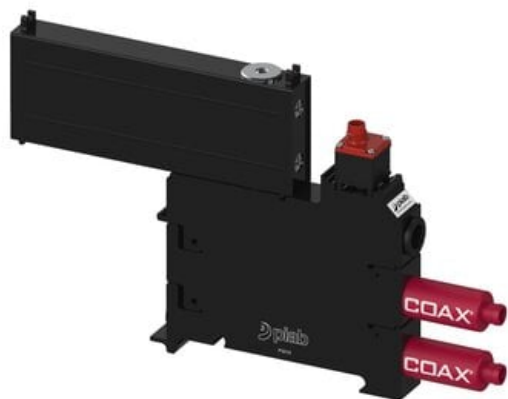

Eżektor P3010 przyłącze Ø6, wkład COAX P112-3 FSx2, (P3010.00.AG.08.AA.18)
(9940305) - Piab

Numer artykułu SKU:
9940305

Numer artykułu producenta:

Czas wysyłki: Do 2-3 dni

OPIS PRODUKTU

DANE TECHNICZNE

Nr kat.