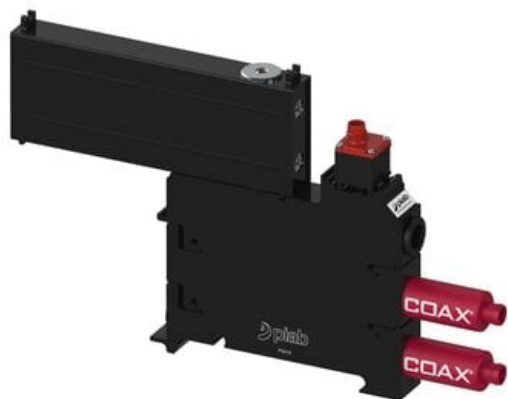

Eżektor P3010 przyłącze Ø6, wkład COAX SI08-3 FSx2, (P3010.00.AC.08.AA.18) (9942727)
- Piab

Numer artykułu SKU:
9942727

Numer artykułu producenta:

Czas wysyłki: Do 2-3 dni

OPIS PRODUKTU

DANE TECHNICZNE

Nr kat.