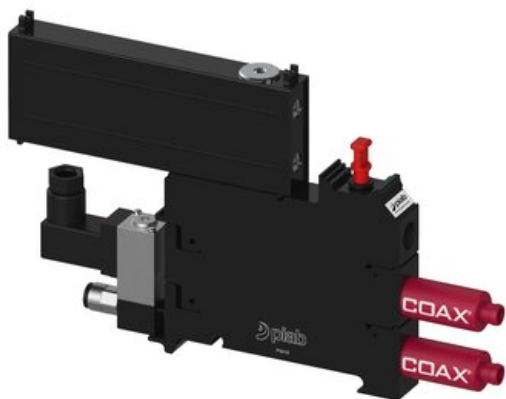

Eżektor P3010 przyłącze Ø6, wkład COAX SI08-3 FSx2, (P3010.00.AC.11.AB.00) (9953422)
- Piab

Numer artykułu SKU:
9953422

Numer artykułu producenta:

Czas wysyłki: Do 2-3 dni

OPIS PRODUKTU

DANE TECHNICZNE

Nr kat.