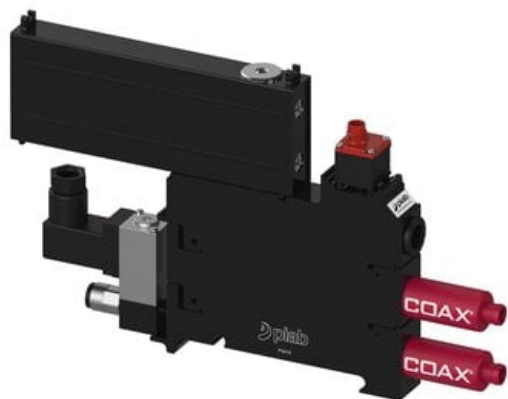

Eżektor P3010 przyłącze Ø6, wkład COAX P112-3 FSx2, (P3010.00.AG.08.AB.18)
(9954872) - Piab

Numer artykułu SKU:
9954872

Numer artykułu producenta:

Czas wysyłki: Do 2-3 dni

OPIS PRODUKTU

DANE TECHNICZNE

Nr kat.