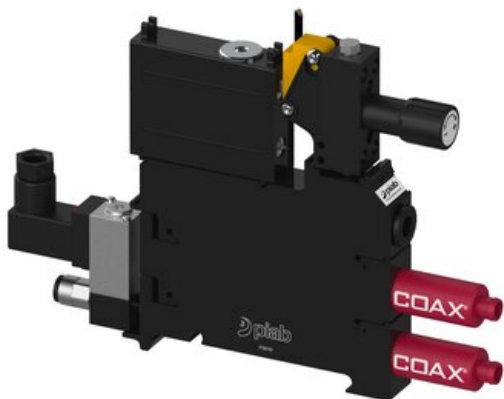

Eżektor P3010 przyłącze Ø6, wkład COAX SI08-3 FSx2 (P3010.00.AC.05.AB.11) (9959111)
- Piab

**Numer artykułu SKU:
9959111**

Numer artykułu producenta:

Czas wysyłki: Do 2-3 dni

OPIS PRODUKTU

DANE TECHNICZNE

Nr kat.