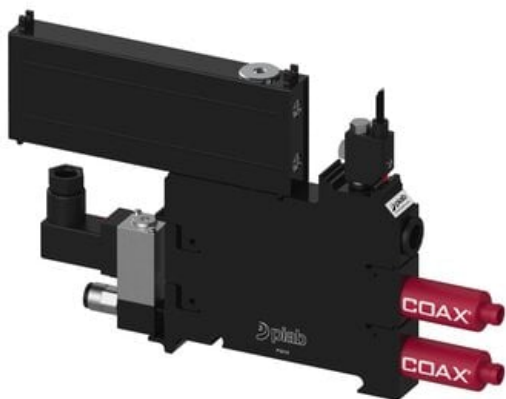

Eżektor P3010 przyłącze Ø6, wkład COAX X110-3 FSx2, (P3010.00.AK.08.AB.05)
(9959339) - Piab

Numer artykułu SKU:
9959339

Numer artykułu producenta:

Czas wysyłki: Do 2-3 dni

OPIS PRODUKTU

DANE TECHNICZNE

Nr kat.