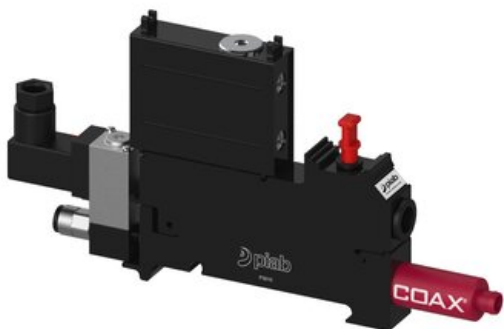

Eżektor P3010 przyłącze Ø6, wkład COAX P112-3 FSx1, (P3010.00.AE.07.AB.00) (9901991)  
- Piab

**Numer artykułu SKU:**  
**9901991**

Numer artykułu producenta:  
-----

Czas wysyłki: Do 2-3 dni