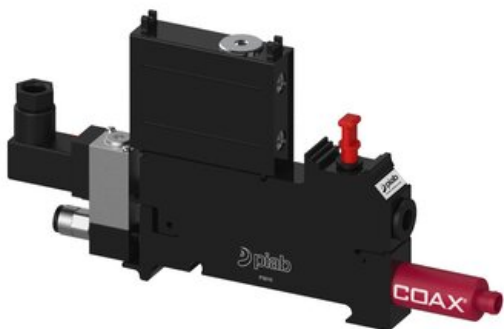

Eżektor P3010 przyłącze Ø6, wkład COAX SI08-3 FSx1, (P3010.00.AA.05.AB.00) (9902000)  
- Piab

**Numer artykułu SKU:**  
**9902000**

Numer artykułu producenta:  
-----

Czas wysyłki: Do 2-3 dni