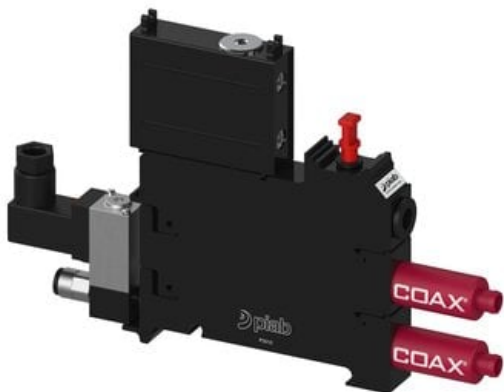

Eżektor P3010 przyłącze Ø6, wkład COAX P112-3 FSx2 (P3010.00.AG.05.AB.00) (9902091)
- Piab

**Numer artykułu SKU:
9902091**

Numer artykułu producenta:

Czas wysyłki: Do 2-3 dni

OPIS PRODUKTU

DANE TECHNICZNE

Nr kat.