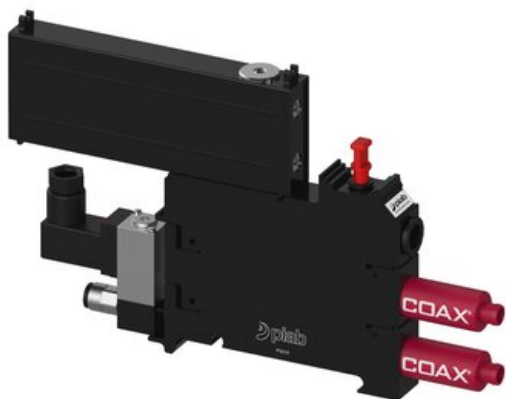

Eżektor P3010 przyłącze Ø6, wkład COAX SI08-3 FSx2 (P3010.00.AC.08.AB.00) (9902196)  
- Piab

**Numer artykułu SKU:**  
**9902196**

Numer artykułu producenta:  
-----

Czas wysyłki: Do 2-3 dni

## OPIS PRODUKTU