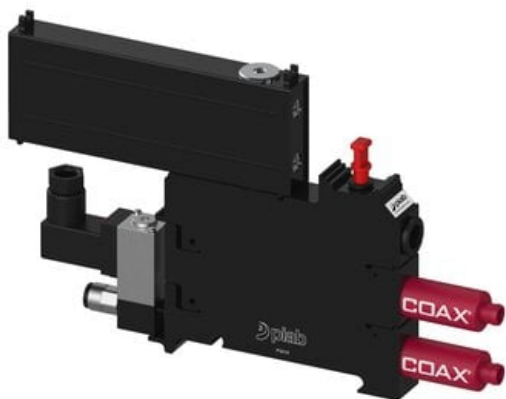

Eżektor P3010 przyłącze Ø6, wkład COAX P112-3 FSx2 (P3010.00.AG.08.AB.00) (9902199)  
- Piab

Numer artykułu SKU:  
**9902199**

Numer artykułu producenta:  
-----

Czas wysyłki: Do 2-3 dni

## OPIS PRODUKTU