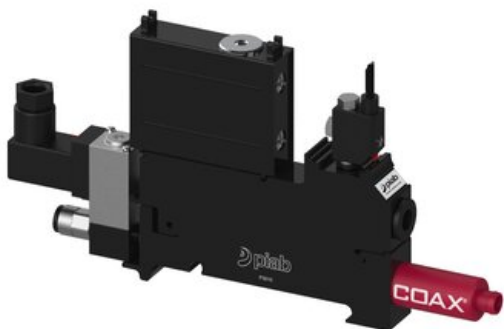

Najszerza
oferta
pneumatyki
w Polsce

Szybka dostawa
24 h / 48 h

Biuro Obsługi Klienta
+48 71 799 45 81

Eżektor P3010 przyłącze Ø6, wkład COAX SI08-3 FSx1, (P3010.00.AA.05.AB.05) (9902526)
- Piab

Numer artykułu SKU:
9902526