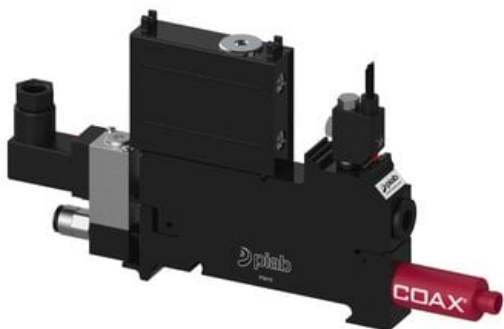

Najszerza
oferta
pneumatyki
w Polsce

Szybka dostawa
24 h / 48 h

Biuro Obsługi Klienta
+48 71 799 45 81

Eżektor P3010 przyłącze Ø6, wkład COAX P112-3 FSx1, (P3010.00.AE.05.AB.05) (9902815)
- Piab

Numer artykułu SKU:
9902815

Numer artykułu producenta:

Czas wysyłki: Do 2-3 dni

OPIS PRODUKTU

DANE TECHNICZNE

Nr kat.

9902815