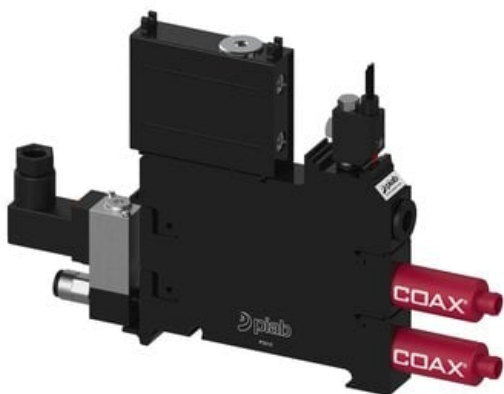

Eżektor P3010 przyłącze Ø6, wkład COAX X110-3 FSx2, (P3010.00.AK.05.AB.05)
(9904488) - Piab

Numer artykułu SKU:
9904488

Numer artykułu producenta:

Czas wysyłki: Do 2-3 dni

OPIS PRODUKTU

DANE TECHNICZNE

Nr kat.