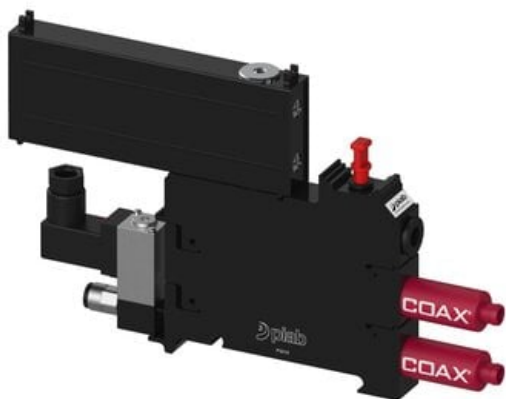

Eżektor P3010 przyłącze Ø6, wkład COAX P112-3 FSx2 (P3010.00.AG.06.AB.00) (9904598)  
- Piab

**Numer artykułu SKU:  
9904598**

Numer artykułu producenta:  
-----

Czas wysyłki: Do 2-3 dni

## OPIS PRODUKTU

## DANE TECHNICZNE

Nr kat.

9904598