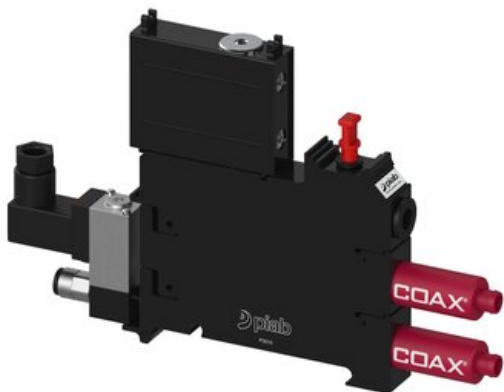

Eżektor P3010 przyłącze Ø6, wkład COAX SI08-3 FSx2 (P3010.00.AC.05.AB.00) (9904607)
- Piab

Numer artykułu SKU:
9904607

Numer artykułu producenta:

Czas wysyłki: Do 2-3 dni

OPIS PRODUKTU

DANE TECHNICZNE

Nr kat.