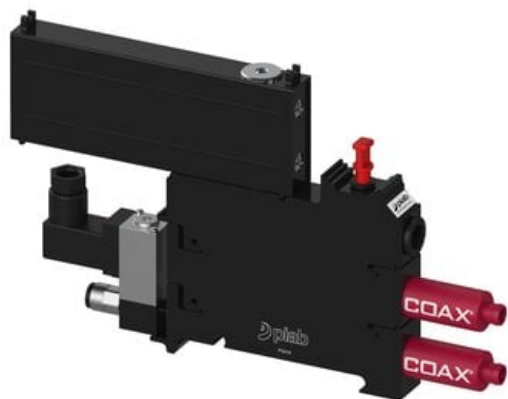

Eżektor P3010 przyłącze Ø6, wkład COAX X110-3 FSx2 (P3010.00.AK.08.AB.00) (9904902)
- Piab

Numer artykułu SKU:
9904902

Numer artykułu producenta:

Czas wysyłki: Do 2-3 dni

OPIS PRODUKTU

DANE TECHNICZNE

Nr kat.