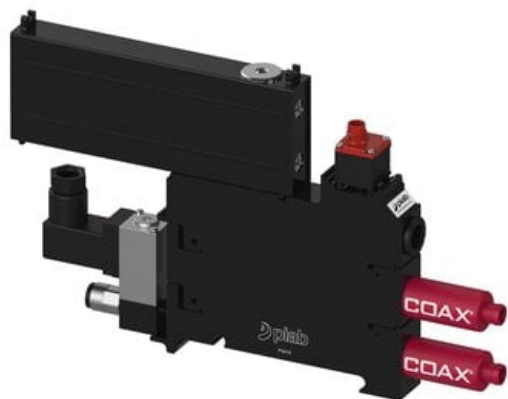

## Eżektor P3010 przyłącze Ø6, wkład COAX X110-3 FSx2 (P3010.00.AK.08.AB.19) (9905422) - Piab

**Numer artykułu SKU:  
9905422**

Numer artykułu producenta:  
-----

Czas wysyłki: Do 2-3 dni

### OPIS PRODUKTU