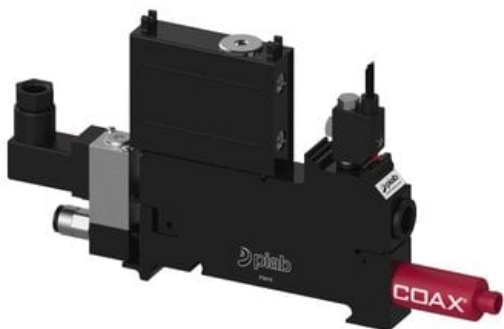

Najszerza
oferta
pneumatyki
w Polsce

Szybka dostawa
24 h / 48 h

Biuro Obsługi Klienta
+48 71 799 45 81

Eżektor P3010 przyłącze Ø6, wkład COAX X110-3 FSx1, (P3010.00.AI.07.AB.05) (9905485)
- Piab

Numer artykułu SKU:
9905485

Numer artykułu producenta:

Czas wysyłki: Do 2-3 dni

OPIS PRODUKTU

DANE TECHNICZNE

Nr kat.

9905485