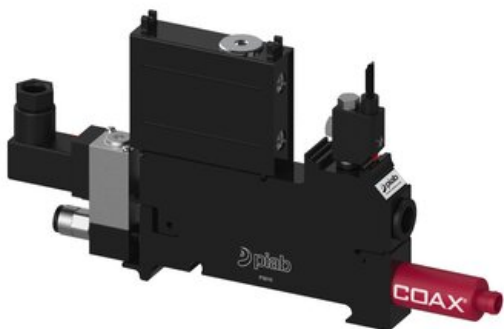

Najszerza  
oferta  
pneumatyki  
w Polsce

Szybka dostawa  
24 h / 48 h

Biuro Obsługi Klienta  
+48 71 799 45 81

Eżektor P3010 przyłącze Ø6, wkład COAX P112-3 FSx1, (P3010.00.AE.07.AB.05) (9905862)  
- Piab

Numer artykułu SKU:  
**9905862**

Numer artykułu producenta:  
-----

Czas wysyłki: Do 2-3 dni