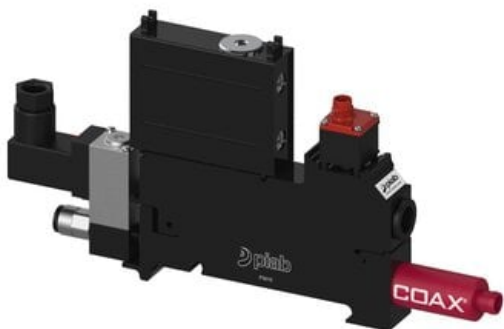

Eżektor P3010 przyłącze Ø6, wkład COAX X110-3 FSx1, (P3010.00.AI.07.AB.19) (9906035)  
- Piab

**Numer artykułu SKU:**  
**9906035**

Numer artykułu producenta:  
-----

Czas wysyłki: Do 2-3 dni

## OPIS PRODUKTU