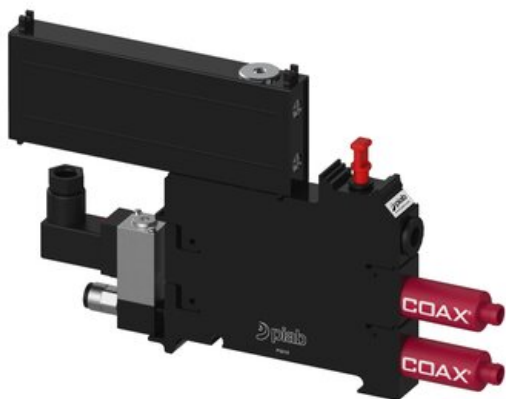

Eżektor P3010 przyłącze Ø6, wkład COAX X110-3 FSx2 (P3010.00.AK.06.AB.00) (9906092)
- Piab

Numer artykułu SKU:
9906092

Numer artykułu producenta:

Czas wysyłki: Do 2-3 dni

OPIS PRODUKTU

DANE TECHNICZNE

Nr kat.