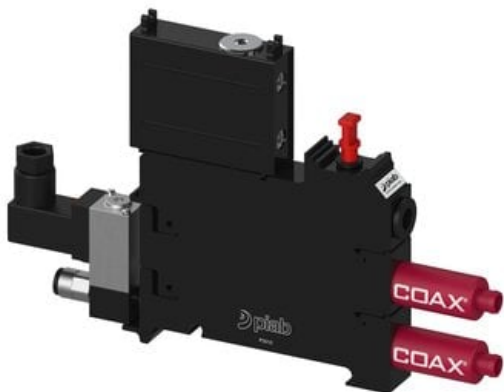

Najszybsza
oferta
pneumatyki
w Polsce

Szybka dostawa
24 h / 48 h

Biuro Obsługi Klienta
+48 71 799 45 81

Eżektor P3010 przyłącze Ø6, wkład COAX X110-3 FSx2 (P3010.00.AK.05.AB.00) (9906225)
- Piab

Numer artykułu SKU:
9906225

Numer artykułu producenta:

Czas wysyłki: Do 2-3 dni

OPIS PRODUKTU

DANE TECHNICZNE

Nr kat.

9906225

Data wygenerowania podsumowania: 07.06.2026r, g. 20:49