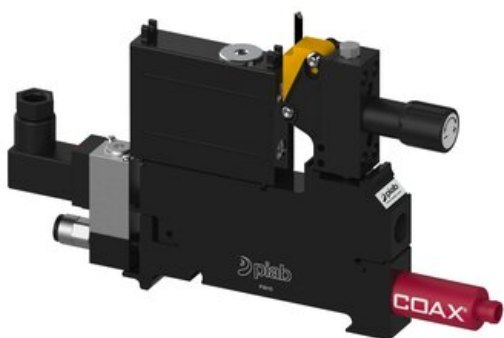

Najszerza
oferta
pneumatyki
w Polsce

Szybka dostawa
24 h / 48 h

Biuro Obsługi Klienta
+48 71 799 45 81

Eżektor P3010 przyłącze Ø6, wkład COAX X110-3 FSx1, (P3010.00.AI.10.AB.11) (9906259)
- Piab

Numer artykułu SKU:
9906259

Numer artykułu producenta:

Czas wysyłki: Do 2-3 dni

OPIS PRODUKTU

DANE TECHNICZNE

Nr kat.

9906259