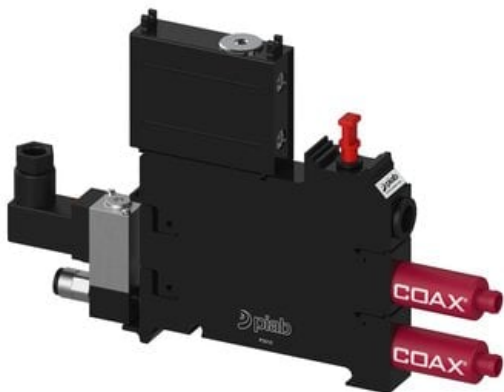

Eżektor P3010 przyłącze Ø6, wkład COAX P112-3 FSx2 (P3010.00.AG.07.AB.00) (9906333)
- Piab

Numer artykułu SKU:
9906333

Numer artykułu producenta:

Czas wysyłki: Do 2-3 dni

OPIS PRODUKTU

DANE TECHNICZNE

Nr kat.