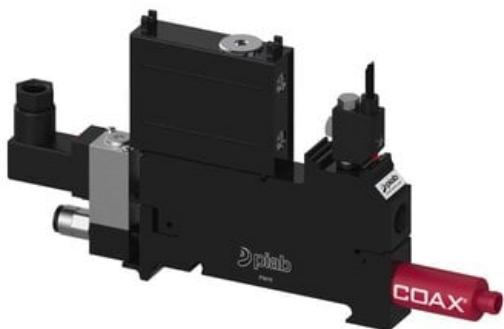

Najszerza
oferta
pneumatyki
w Polsce

Szybka dostawa
24 h / 48 h

Biuro Obsługi Klienta
+48 71 799 45 81

Eżektor P3010 przyłącze Ø6, wkład COAX P112-3 FSx1, (P3010.00.AE.10.AB.05) (9906505)
- Piab

Numer artykułu SKU:
9906505

Numer artykułu producenta:

Czas wysyłki: Do 2-3 dni

OPIS PRODUKTU

DANE TECHNICZNE

Nr kat.

9906505