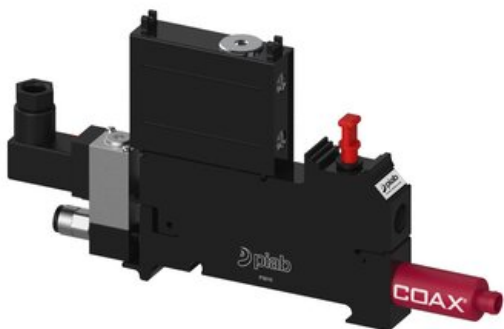

Eżektor P3010 przyłącze Ø6, wkład COAX SI08-3 FSx1, (P3010.00.AA.10.AB.00) (9906787)  
- Piab

**Numer artykułu SKU:**  
**9906787**

Numer artykułu producenta:  
-----

Czas wysyłki: Do 2-3 dni