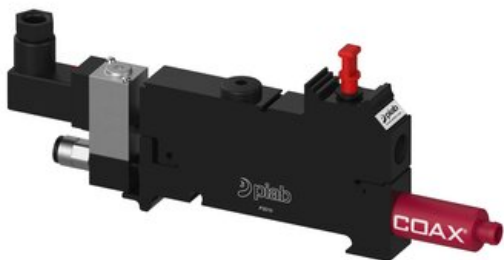

Eżektor P3010 przyłącze Ø6, wkład COAX SI08-3 FSx1, (P3010.00.AA.09.AB.00) (9906825)  
- Piab

**Numer artykułu SKU:**  
**9906825**

Numer artykułu producenta:  
-----

Czas wysyłki: Do 2-3 dni