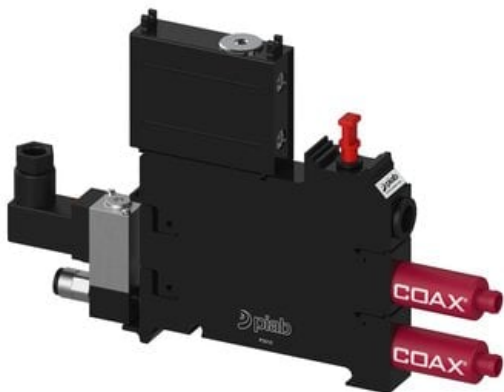

Najszersza
oferta
pneumatyki
w Polsce

Szybka dostawa
24 h / 48 h

Biuro Obsługi Klienta
+48 71 799 45 81

Eżektor P3010 przyłącze Ø6, wkład COAX SI08-3 FSx2 (P3010.00.AC.07.AB.00) (9906841)
- Piab

Numer artykułu SKU:
9906841

Numer artykułu producenta:

Czas wysyłki: Do 2-3 dni

OPIS PRODUKTU

DANE TECHNICZNE

Nr kat.

9906841