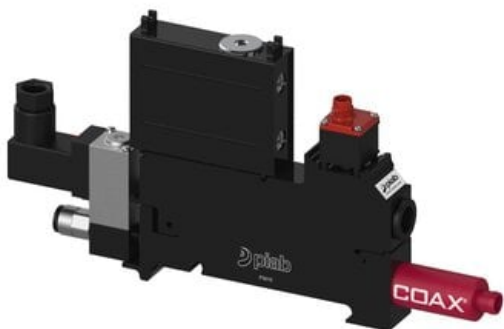

Eżektor P3010 przyłącze Ø6, wkład COAX P112-3 FSx1, (P3010.00.AE.07.AB.18) (9907491)  
- Piab

**Numer artykułu SKU:**  
**9907491**

Numer artykułu producenta:  
-----

Czas wysyłki: Do 2-3 dni

## OPIS PRODUKTU