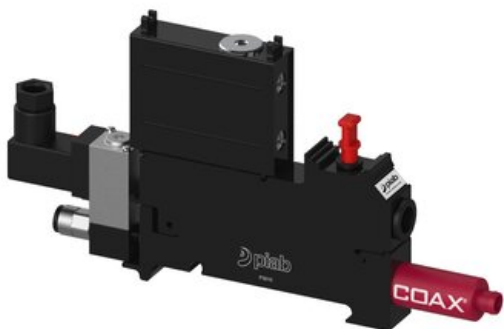

Eżektor P3010 przyłącze Ø6, wkład COAX X110-3 FSx1, (P3010.00.AI.07.AB.00) (9907954)
- Piab

Numer artykułu SKU:
9907954

Numer artykułu producenta:

Czas wysyłki: Do 2-3 dni

OPIS PRODUKTU

DANE TECHNICZNE

Nr kat.