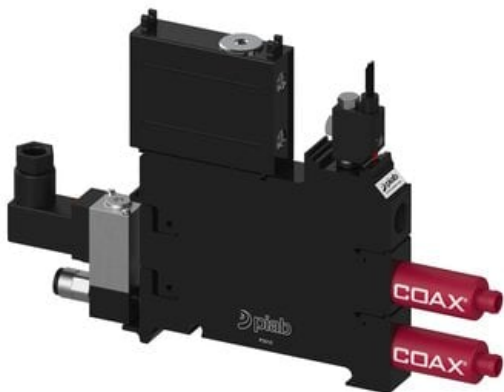

Eżektor P3010 przyłącze Ø6, wkład COAX P112-3 FSx2, (P3010.00.AG.10.AB.05)  
(9908435) - Piab

**Numer artykułu SKU:**  
**9908435**

Numer artykułu producenta:  
-----

Czas wysyłki: Do 2-3 dni