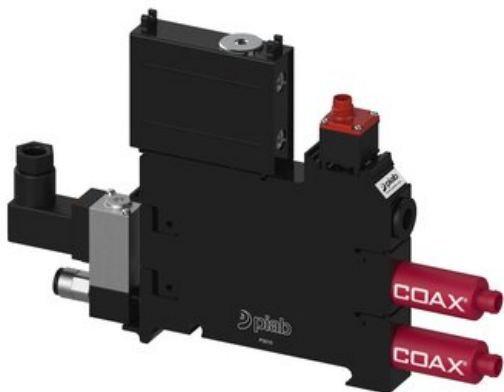

Eżektor P3010 przyłącze Ø6, wkład COAX SI08-3 FSx2 (P3010.00.AC.05.AB.19) (9908438)  
- Piab

**Numer artykułu SKU:**  
**9908438**

Numer artykułu producenta:  
-----

Czas wysyłki: Do 2-3 dni