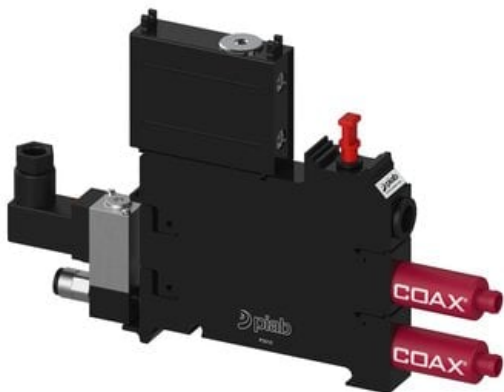

Eżektor P3010 przyłącze Ø6, wkład COAX X110-3 FSx2 (P3010.00.AK.07.AB.00) (9909039)
- Piab

Numer artykułu SKU:
9909039

Numer artykułu producenta:

Czas wysyłki: Do 2-3 dni

OPIS PRODUKTU

DANE TECHNICZNE

Nr kat.