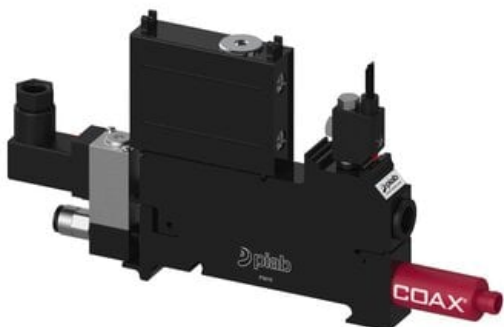

Eżektor P3010 przyłącze Ø6, wkład COAX SI08-3 FSx1, (P3010.00.AA.07.AB.05) (9909734)
- Piab

Numer artykułu SKU:
9909734

Numer artykułu producenta:

Czas wysyłki: Do 2-3 dni

OPIS PRODUKTU

DANE TECHNICZNE

Nr kat.