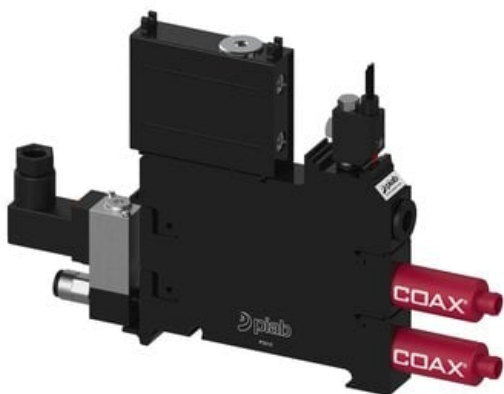

Eżektor P3010 przyłącze Ø6, wkład COAX P112-3 FSx2, (P3010.00.AG.05.AB.05)  
(9910948) - Piab

**Numer artykułu SKU:**  
**9910948**

Numer artykułu producenta:  
-----

Czas wysyłki: Do 2-3 dni