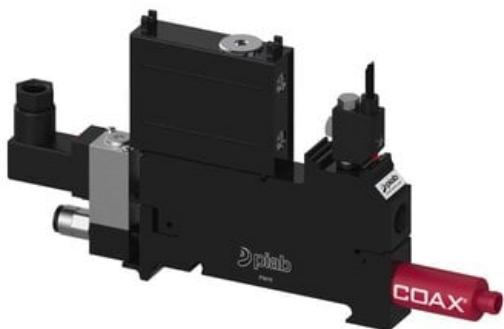

Najszerza
oferta
pneumatyki
w Polsce

Szybka dostawa
24 h / 48 h

Biuro Obsługi Klienta
+48 71 799 45 81

Eżektor P3010 przyłącze Ø6, wkład COAX X110-3 FSx1, (P3010.00.AI.10.AB.05) (9911649)
- Piab

Numer artykułu SKU:
9911649

Numer artykułu producenta:

Czas wysyłki: Do 2-3 dni

OPIS PRODUKTU

DANE TECHNICZNE

Nr kat.

9911649