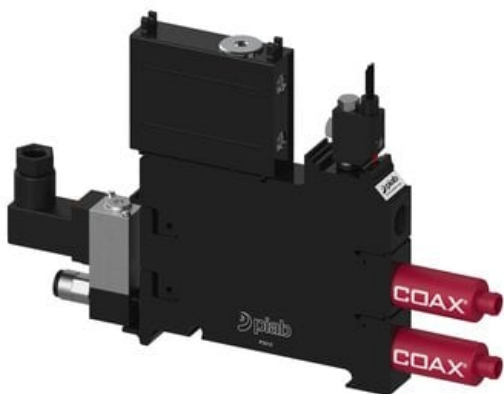

Eżektor P3010 przyłącze Ø6, wkład COAX X110-3 FSx2, (P3010.00.AK.10.AB.05)
(9911723) - Piab

Numer artykułu SKU:
9911723

Numer artykułu producenta:

Czas wysyłki: Do 2-3 dni

OPIS PRODUKTU

DANE TECHNICZNE

Nr kat.