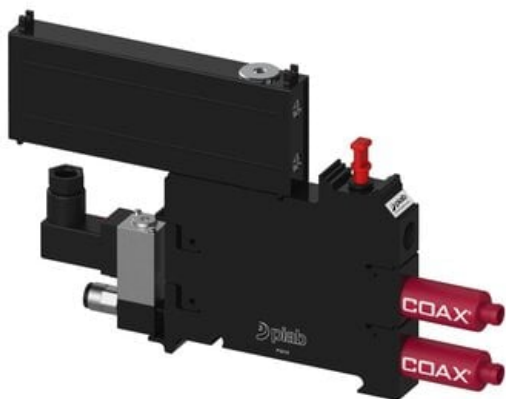

Eżektor P3010 przyłącze Ø6, wkład COAX P112-3 FSx2, (P3010.00.AG.11.AB.00)
(9912031) - Piab

Numer artykułu SKU:
9912031

Numer artykułu producenta:

Czas wysyłki: Do 2-3 dni

OPIS PRODUKTU

DANE TECHNICZNE

Nr kat.