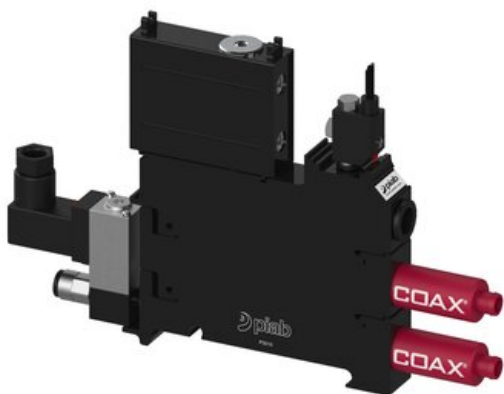

Eżektor P3010 przyłącze Ø6, wkład COAX X110-3 FSx2, (P3010.00.AK.07.AB.05)
(9912042) - Piab

Numer artykułu SKU:
9912042

Numer artykułu producenta:

Czas wysyłki: Do 2-3 dni

OPIS PRODUKTU

DANE TECHNICZNE

Nr kat.