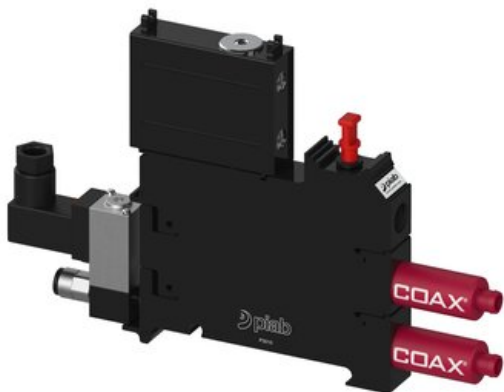

Eżektor P3010 przyłącze Ø6, wkład COAX P112-3 FSx2 (P3010.00.AG.10.AB.00) (9912080) - Piab

Numer artykułu SKU:
9912080

Numer artykułu producenta:

Czas wysyłki: Do 2-3 dni

OPIS PRODUKTU

DANE TECHNICZNE

Nr kat.