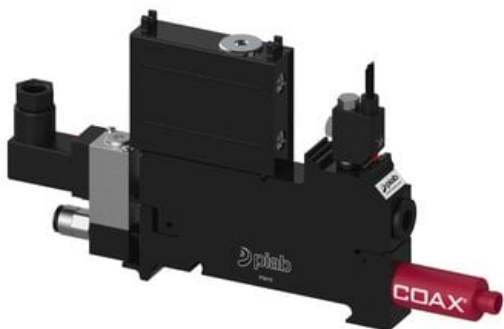

Eżektor P3010 przyłącze Ø6, wkład COAX X110-3 FSx1, (P3010.00.AI.05.AB.05) (9912282)
- Piab

Numer artykułu SKU:
9912282

Numer artykułu producenta:

Czas wysyłki: Do 2-3 dni

OPIS PRODUKTU

DANE TECHNICZNE

Nr kat.