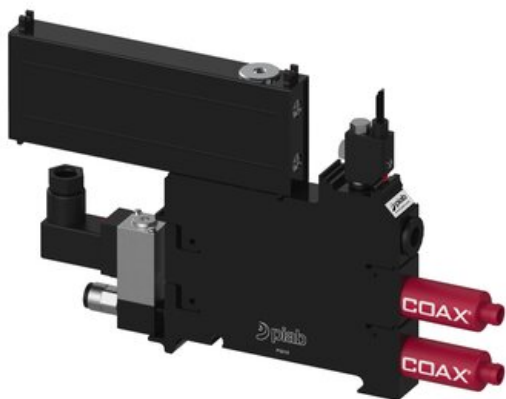

Eżektor P3010 przyłącze Ø6, wkład COAX SI08-3 FSx2, (P3010.00.AC.06.AB.05) (9912489)
- Piab

Numer artykułu SKU:
9912489

Numer artykułu producenta:

Czas wysyłki: Do 2-3 dni

OPIS PRODUKTU

DANE TECHNICZNE

Nr kat.