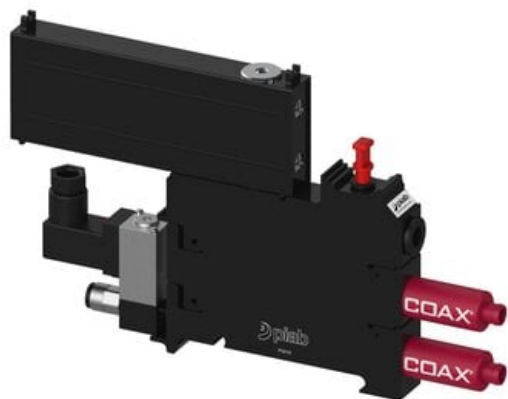

Eżektor P3010 przyłącze Ø6, wkład COAX SI08-3 FSx2 (P3010.00.AC.06.AB.00) (9912950)  
- Piab

Numer artykułu SKU:  
**9912950**

Numer artykułu producenta:  
-----

Czas wysyłki: Do 2-3 dni

## OPIS PRODUKTU