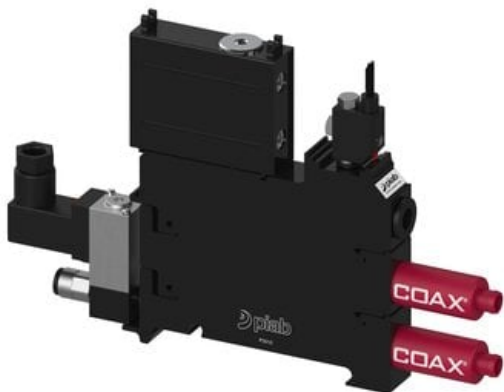

Eżektor P3010 przyłącze Ø6, wkład COAX SI08-3 FSx2, (P3010.00.AC.05.AB.05) (9915245)  
- Piab

**Numer artykułu SKU:**  
**9915245**

Numer artykułu producenta:  
-----

Czas wysyłki: Do 2-3 dni