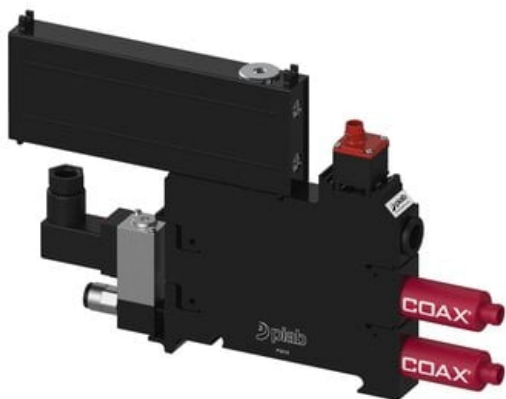

Eżektor P3010 przyłącze Ø6, wkład COAX X110-3 FSx2, (P3010.00.AK.08.AB.20)
(9915879) - Piab

Numer artykułu SKU:
9915879

Numer artykułu producenta:

Czas wysyłki: Do 2-3 dni

OPIS PRODUKTU

DANE TECHNICZNE

Nr kat.