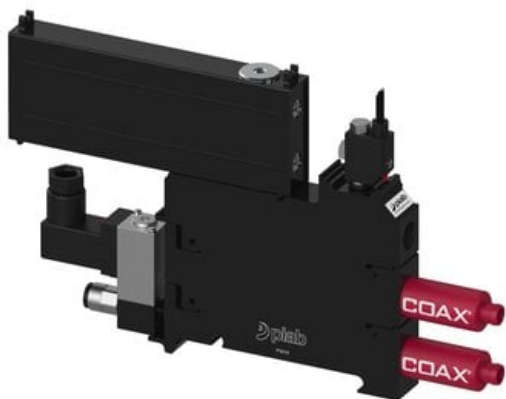

Eżektor P3010 przyłącze Ø6, wkład COAX X110-3 FSx2, (P3010.00.AK.11.AB.05)  
(9917568) - Piab

**Numer artykułu SKU:**  
**9917568**

Numer artykułu producenta:  
-----

Czas wysyłki: Do 2-3 dni

## OPIS PRODUKTU