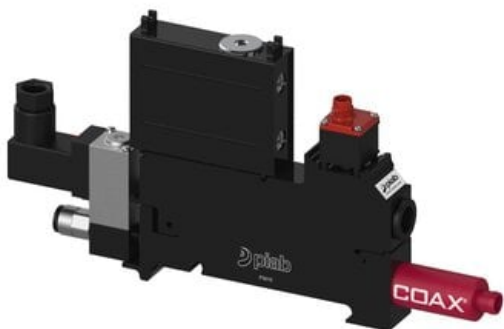

Eżektor P3010 przyłącze Ø6, wkład COAX X110-3 FSx1, (P3010.00.AI.07.AB.20) (9921836)  
- Piab

Numer artykułu SKU:  
**9921836**

Numer artykułu producenta:  
-----

Czas wysyłki: Do 2-3 dni

## OPIS PRODUKTU