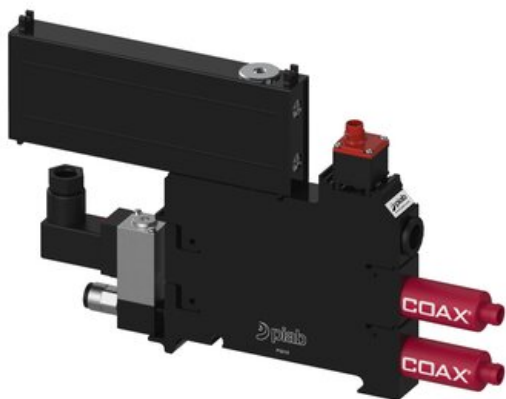

Eżektor P3010 przyłącze Ø6, wkład COAX X110-3 FSx2, (P3010.00.AK.08.AB.18)
(9922045) - Piab

Numer artykułu SKU:
9922045

Numer artykułu producenta:

Czas wysyłki: Do 2-3 dni

OPIS PRODUKTU

DANE TECHNICZNE

Nr kat.